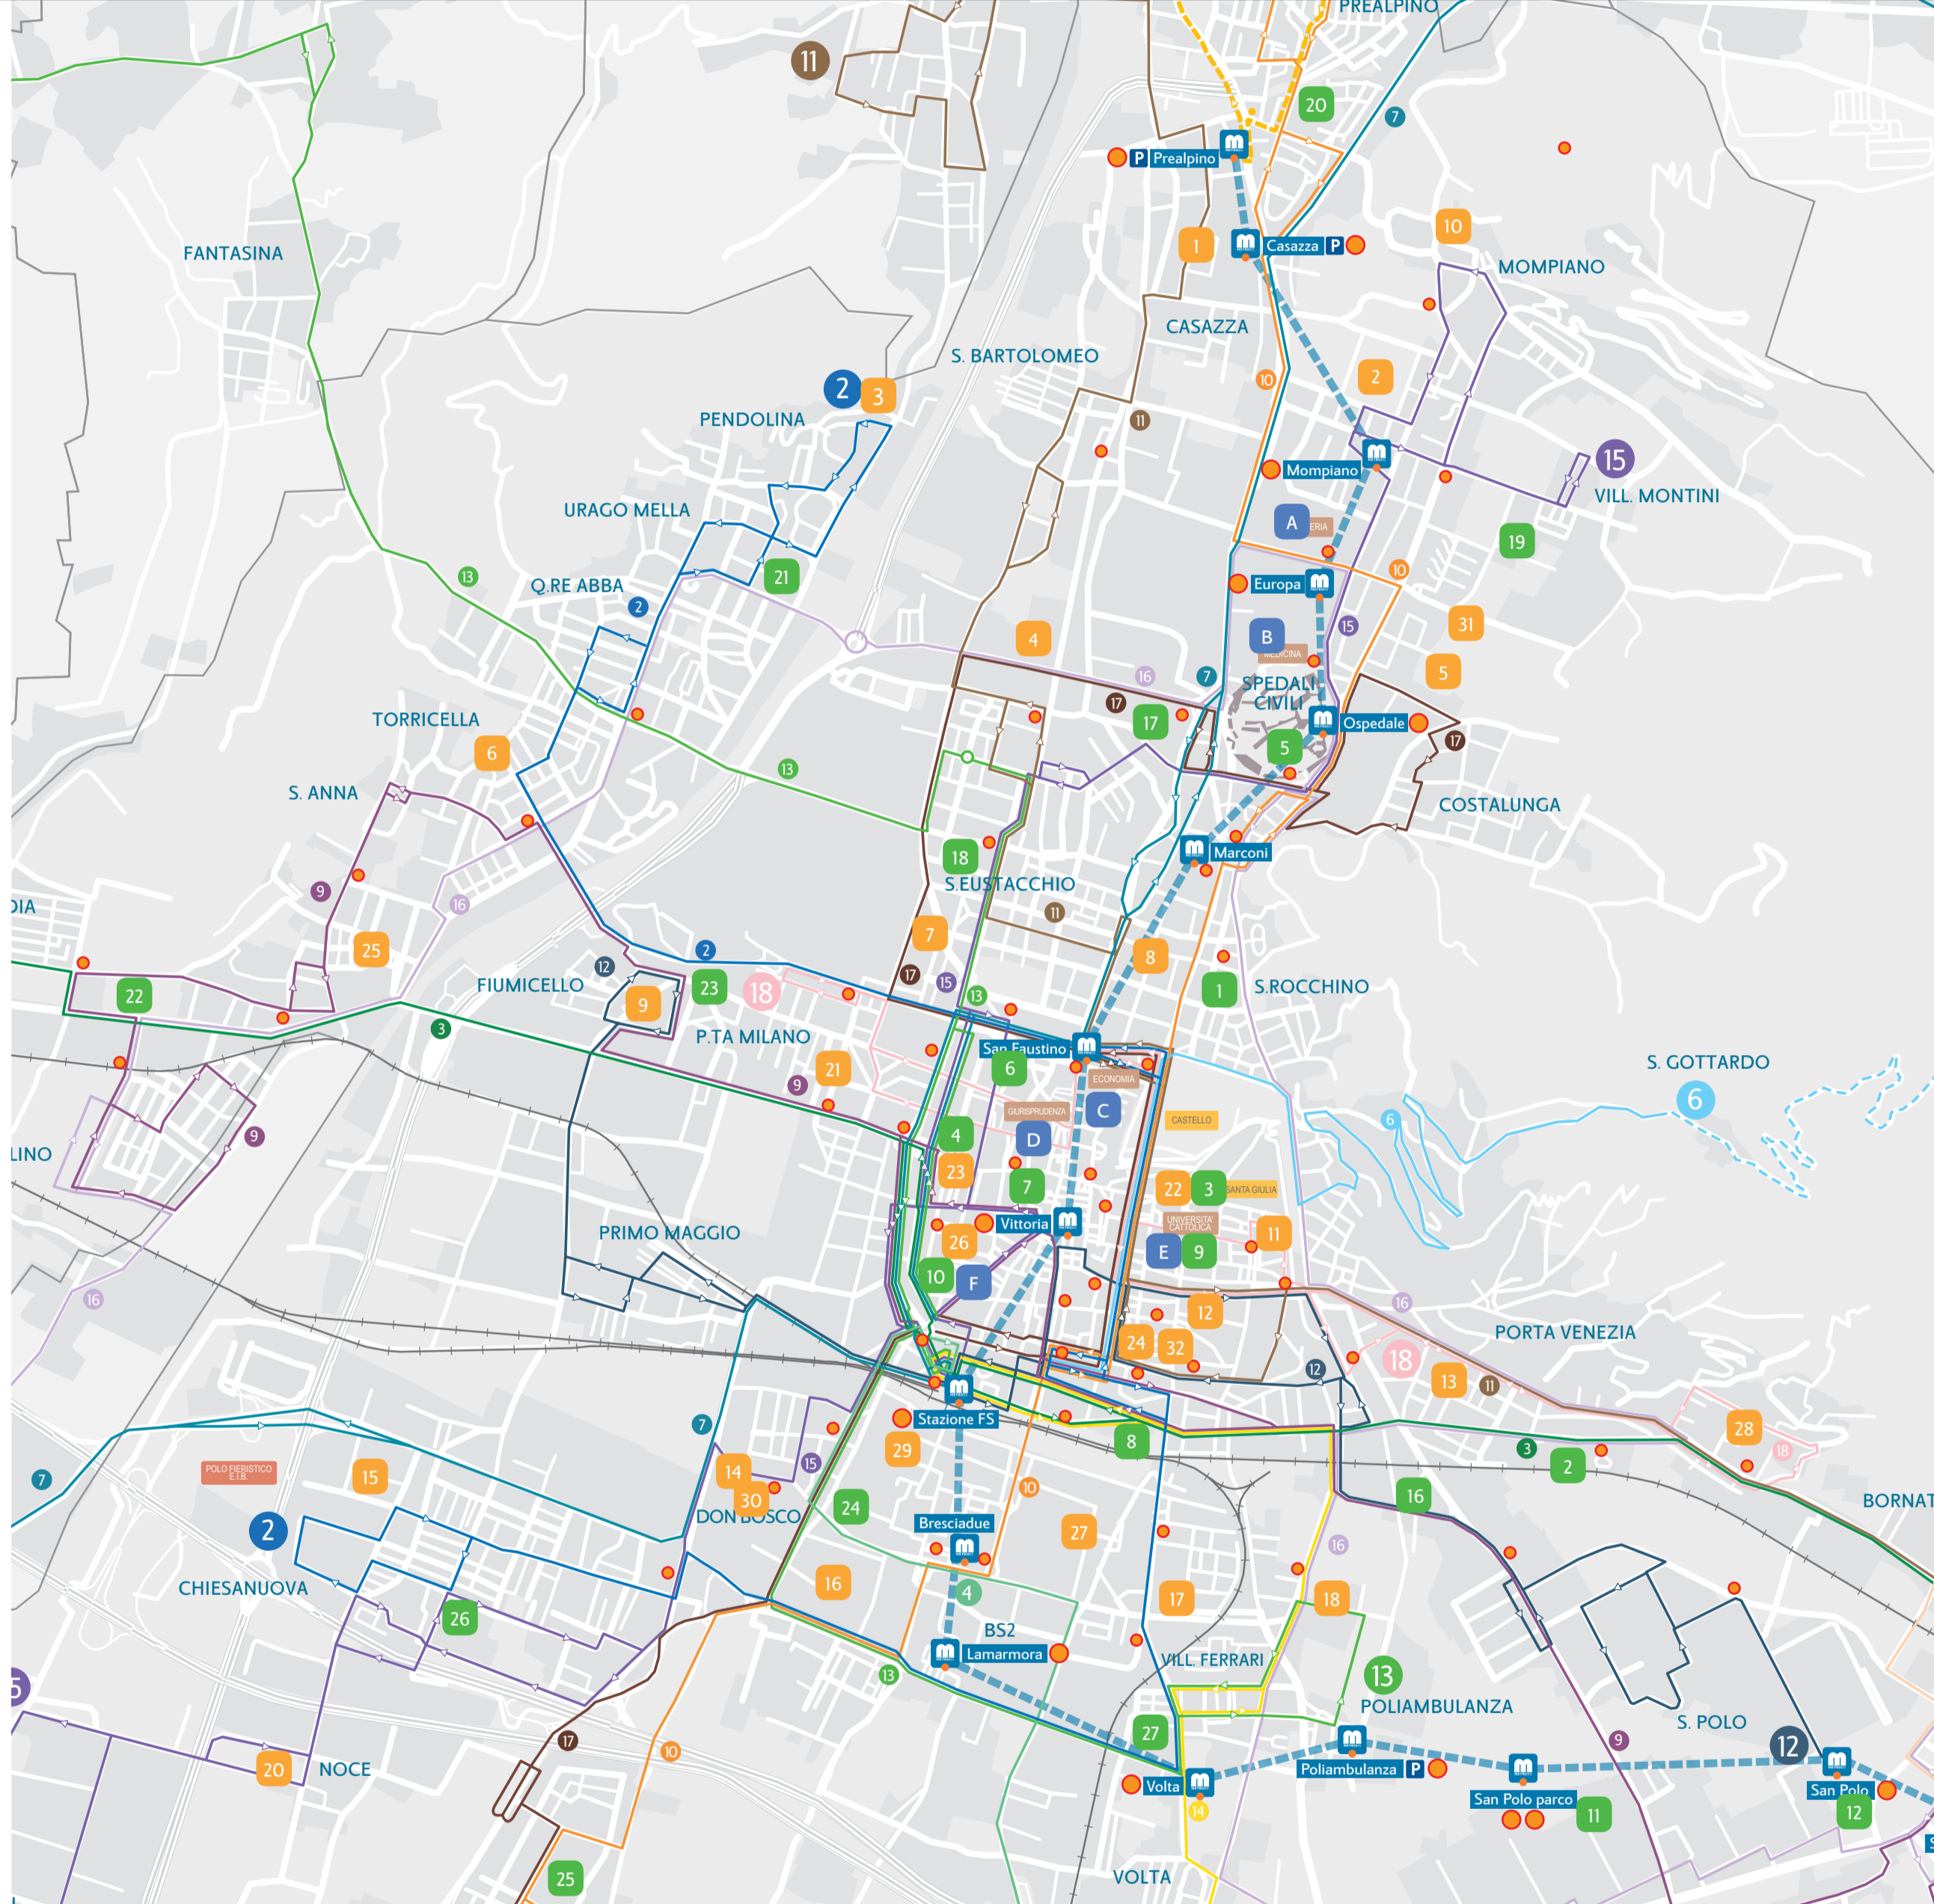

1. ### SCUOLE MEDIE LOWER SECONDARY SCHOOLS
1. FOSCOLO 10 16 47 - Galles
  2. CARDUCCI 3 16 31 - Pieve
  3. MARCONI 18 13 - Tebaldo Brusato
  4. MOMPIANI 9 15 4 - Garibaldi
  5. OSPEDALIERA 10 15 16 17 52 - Ospedale Metro
  - S. DOROTEA 18 21 - Pallata
  - S. MARIA DELLA PACE 9 15 21 - Pallata
  8. MADDALENA CANOSSA 3 9 12 14 16 11 - Spalto S. Marco
  9. ARICI 2 10 11 18 19 - Duomo
  - S. MARIA DEGLI ANGELI 3 7 13 15 5 - via Caroli
  11. DE FILIPPO 16 58 - San Polo Parco / 59 - San Polo Parco 2
  12. TOVINI VERROCCHIO 16 60 - San Polo Cimabue
  13. TOVINI VIOLANTE 9
  14. CAIONVICO 8 11
  15. TOVINI BUFFALORA 9
  - S. MARIA DI NAZARETH 9 12 34 - Questura
  17. LANA 7 15 16 17 46 - S. Donino
  18. FERMI 13 17 30 - Veneto
  19. VIRGILIO 15 51 - Europa / 29 - Mompiano Ambaraga
  20. PIRANDELLO 10 72 - Prealpino Tovini
  21. TRIDENTINA 2 16
  22. KENNEDY 3 9 42 - Badia
  23. ROMANINO 9 12
  24. BETTINZOLI 4 13 15 17 66 - Corsica
  25. FRANCHI 17
  26. CALVINO 2 15 25 - Dalmazia
  27. PASCOLI 2 4 35 - Cremona

1. ### UNIVERSITÀ UNIVERSITY
1. INGEGNERIA 7 10 15 16 40 - Branze
  2. MEDICINA 7 10 15 16 26 - Satellite
  3. ECONOMIA 2 7 11 17 18 15 - San Faustino
  4. GIURISPRUDENZA 2 7 10 11 17 15 - San Faustino
  5. UNIVERSITÀ CATTOLICA Via Trieste 17 2 10 11 17 18 19 - Duomo
  6. UNIVERSITÀ CATTOLICA Contrada Santa Croce 17 3 7 9 13 15 17 6 - Repubblica

biciMia

ABBONATI AL BIKE SHARING: È GRATUITO*!
Se non possiedi una bicicletta, usa il servizio BiciMia. Potrai prelevare la bicicletta nelle 72 postazioni della città e riconsegnarla in una postazione diversa da dove è stata prelevata.
Per iscriverti al servizio devi recarti presso gli Infopoint Turismo e Mobilità oppure presso i parcheggi di Fossa Bagni, Piazza Vittoria, Stazione e Ospedale Nord con la Omnibus Card e un documento d'identità. I minorenni (dai 14 anni) dovranno presentare anche la fotocopia del documento d'identità di un genitore/tutore firmatario del modulo di contratto, disponibile sul sito www.bresciamobilita.it. Ad ogni iscritto verrà consegnato un lucchetto personale. Verrà richiesto un piccolo deposito cauzionale.

Scarica **BICIMIA APP** e pedala con noi!

Sign up for bike sharing, it's free*!
If you do not own a bicycle, use the BiciMia service. You can find bikes in 72 locations in the city and drop them off at a different location from where it was taken. **To subscribe to the service**, just go to any Infopoints for Tourism and Mobility or to the car parks of Fossa Bagni, Piazza Vittoria, Stazione and Ospedale Nord with an Omnibus card and a valid identity card. Minors (aged under 14) must also submit a copy of the identity card of a parent / guardian who must also sign the contract available on the website www.bresciamobilita.it. Each member will be given their own bike lock. A small security deposit must be paid.

Download the **BiciMiaApp** and ride with us!

*nei primi 45 minuti di utilizzo

*for the first 45 minutes

13 linee bus/bus lines m fermate metro/metro stations o postazioni BiciMia/BiciMia stations P parcheggi/carparks