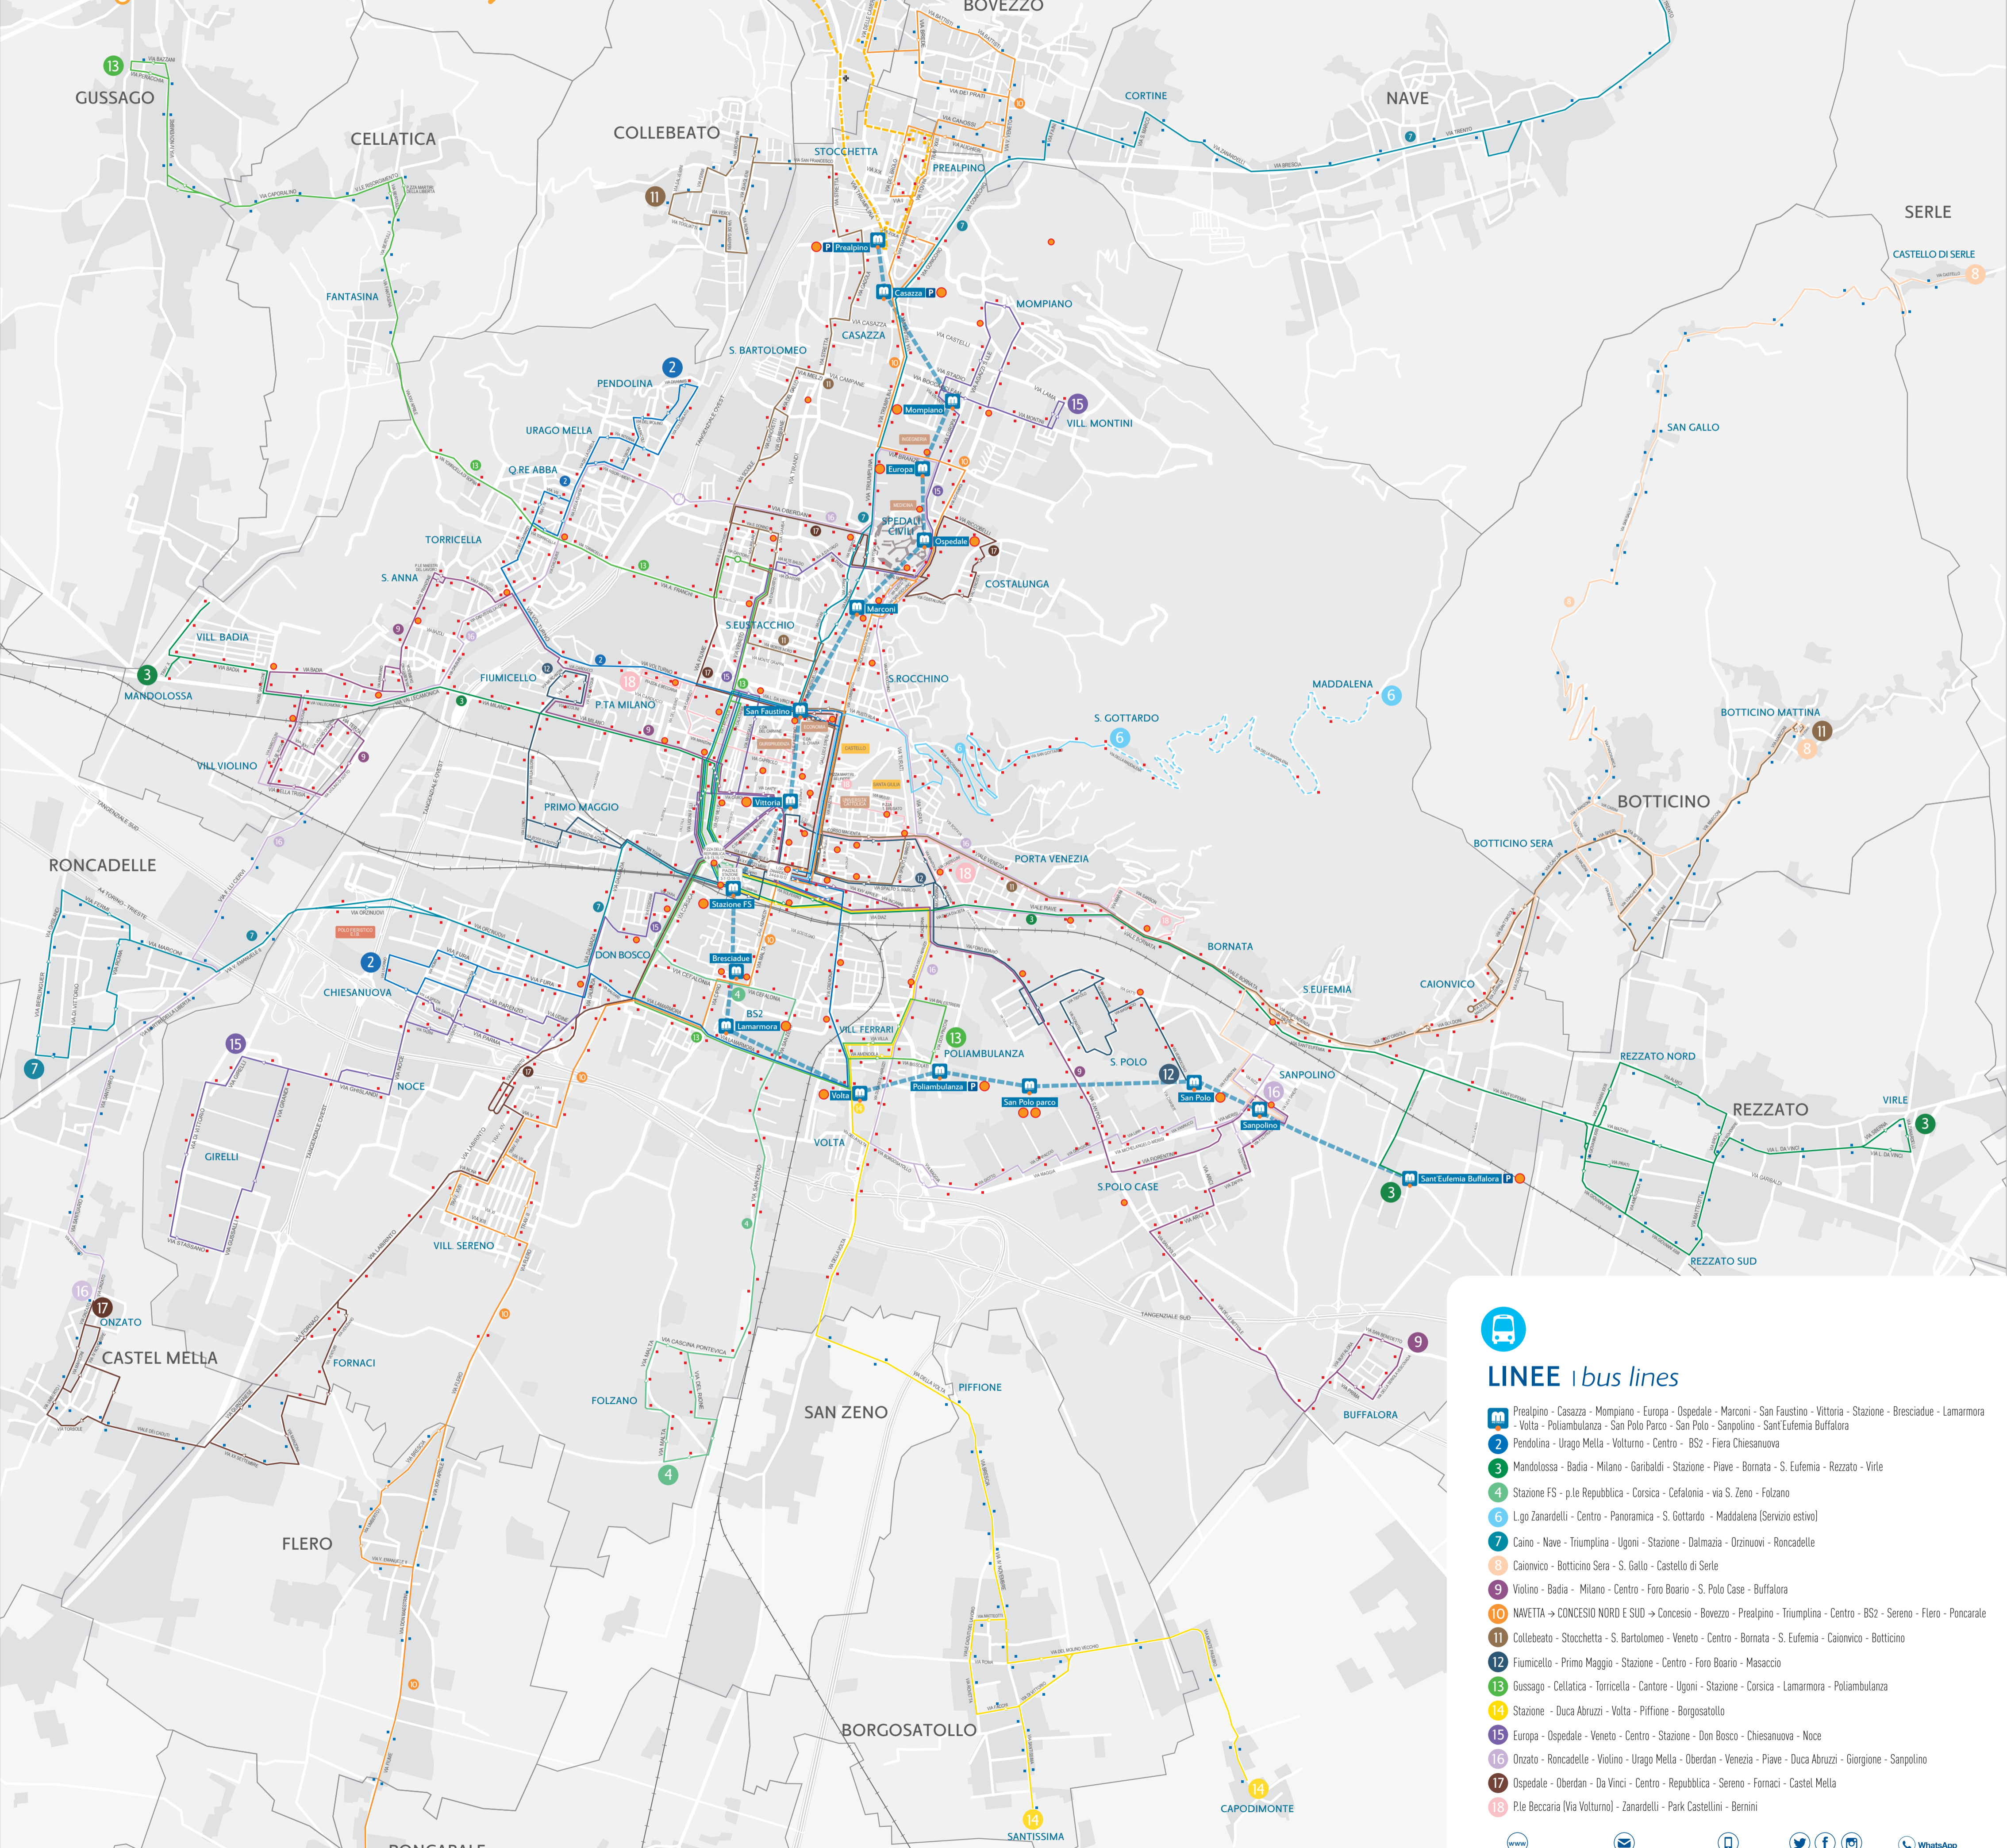

PUNTI VENDITA | Resellers

Tabaccheria Uboldi - via Fura, 70
Tabaccheria Giustacchini - via Calatafimi, 2
Bar Blackout Tabaccheria N°77 - Corso Bazzoli, 38
Tabaccheria Bilacchi - Via Lipella 44/C
Bar Capolinea Traversi Snc - Via Modigliani, 141
Tabaccheria La Dea Bendata - Via Caduti d' Lavoro, 115
Borgosatollo
Edicola Capra - via Molino Vecchio, 1
Botticino
Eurobar - via Molini, 67
Tabaccheria Colosio - via Tadini, 10
Bovezzo
Tabaccheria Moretti - via dei Prati, 7
Caino
Cartoleria Mella - via Nazionale, 116
Castel Mella
Tabaccheria Lodrini - via Marconi, 2
Collebeato
Cartoleria Il Pastello - piazza Italia, 8

Concesio
Tabaccheria Infuso - P.zza 1° Maggio, 19
Flero
Edicola Meroni - p.zza IV Novembre
Gussago
Tabaccheria della Piazza - p.zza V. Veneto, 2/3
Bar Tabacchi di Marelli - via Acquafredda, 1
Nave
Tabaccheria n° 1 - via Brescia, 47
Cortine di Nave
Tabaccheria Russo, Centro S. Marco - via Don Bassi, 5/e
Poncarate (Borgo Poncarate)
Tabaccheria Colpani - via Sorelle Girelli, 8
Rezzato
Tabaccheria Edicola Ogna - via Scalabrini, 33
Tabaccheria Cristallo - via L. da Vinci, 66/b
Roncadelle
La Cartoleria di Erika Panada - via P. Togliatti, 2/1